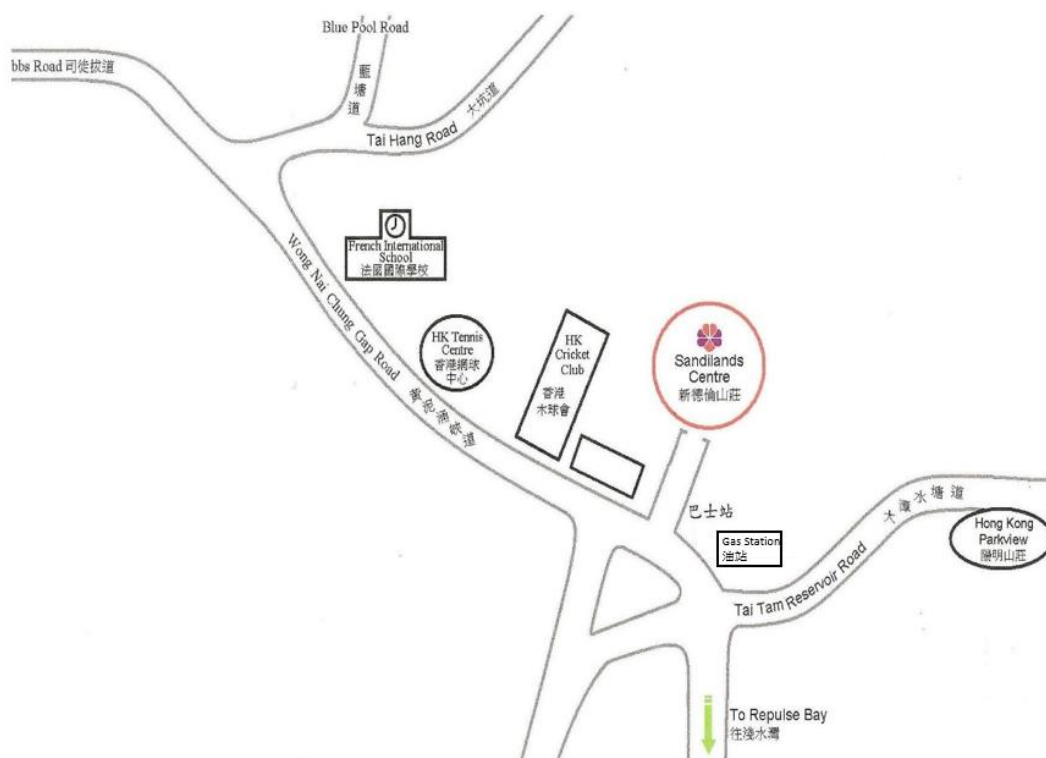

香港女童軍總會
新德倫山莊

交通

綠色專線小巴

5 香港仔中心 — 銅鑼灣景隆街 (油站下車)

巴士

6 中環 (交易廣場) — 赤柱監獄 (不經馬坑)

76 石排灣 — 銅鑼灣 (邊寧頓街)